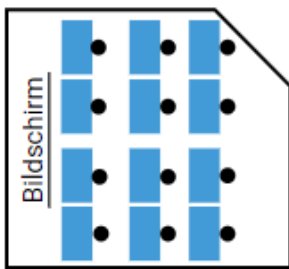

# Bestuhlungsvarianten

Veranstaltungsraum 2

**SCHLAUES  
HAUS\_  
OLDENBURG**  
WISSENSCHAFT | EINFACH | VERSTÄNDLICH

## U-Form

- maximal 8 Personen
- 1,5m Sitzabstand
- Rundgang zur Toilette
- Mund-Nasen-Schutz bis zum Sitzplatz

## Parlamentarisch

- maximal 12 Personen
- 1,5m Sitzabstand
- Mittelgang zur Toilette
- Mund-Nasen-Schutz bis zum Sitzplatz