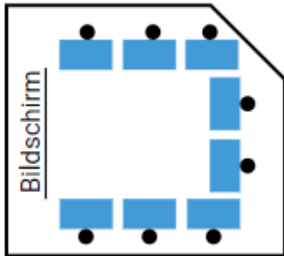

# Bestuhlungsvarianten

Veranstaltungsraum 2

**SCHLAUES  
HAUS\_  
OLDENBURG**  
WISSENSCHAFT | EINFACH | VERSTÄNDLICH

## U-Form

- maximal 8 Personen
- 1,5m Sitzabstand
- Rundgang zur Toilette
- Mund-Nasen-Schutz bis zum Sitzplatz

## Parlamentarisch

- maximal 12 Personen
- 1,5m Sitzabstand
- Mittelgang zur Toilette
- Mund-Nasen-Schutz bis zum Sitzplatz