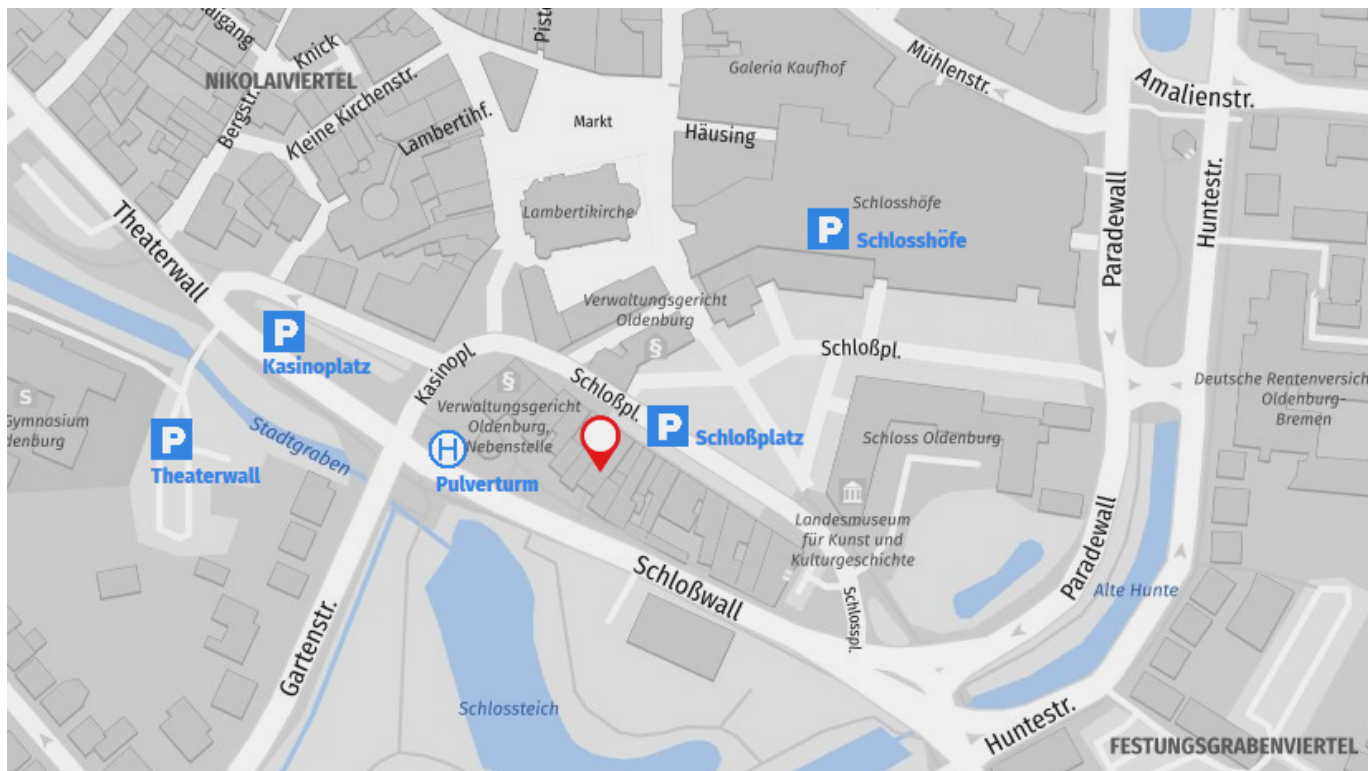

ANFAHRT

Schloßplatz 16_ 26122 Oldenburg

**SCHLAUES
HAUS_
OLDENBURG**
WISSENSCHAFT | EINFACH | VERSTÄNDLICH

© mapz.com – Map Data: OpenStreetMap ODbL.

Schloßplatz 16_ 26122 Oldenburg

Mit dem Auto

Nehmen Sie von der A28 die Abfahrt 13 Oldenburg-Eversten und fahren Sie auf der Hauptstraße in Richtung Zentrum. An der Kreuzung Gartenstraße/Schlosswall fahren Sie geradeaus auf den Schloßplatz.

In unmittelbarer Nähe des Schlaunen Hauses finden Sie folgende Parkmöglichkeiten:

Parkplatz Schlossplatz: 69 Stellplätze, 2,40 €/2 Stunden, Mo – Sa ab 19.00 Uhr gebührenfrei

Parkplatz Kasinoplatz: 18 Stellplätze, 2,40 €/2 Stunden, Mo – Sa ab 19.00 Uhr gebührenfrei

Parkplatz Theaterwall: 86 Stellplätze, 2,40 €/2 Stunden, Mo – Sa ab 19.00 Uhr gebührenfrei

Parkhaus Schlosshöfe: 430 Stellplätze, 2,10 €/2 Stunden, Tageshöchstsat 8,- €

Mit Bus und Bahn

Vom Hauptbahnhof/ZOB können Sie folgende Buslinien bis zur **Haltestelle Pulverturm** nehmen:

301 in Richtung Eversten

314 in Richtung Kanalbrücke

315 in Richtung Hatterwüstring

318 in Richtung Eversten-West

322 in Richtung Thomasburg

324 in Richtung BBS Wechloy

329 in Richtung Petersfehn